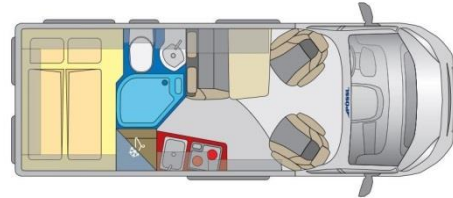

Fourgon aménagé 2/4 personnes

Le fourgon aménagé est un Modèle de camping car, il mesure autour des 6 m de longueur.

Cuisine fonctionnelle, placards et tiroirs permettant de ranger tous les ustensiles, réfrigérateur ouvrable dans les deux sens.

Une vraie chambre isolée et lumineuse avec un lit king size,

Douche spacieuse, avec rideau coulissant.